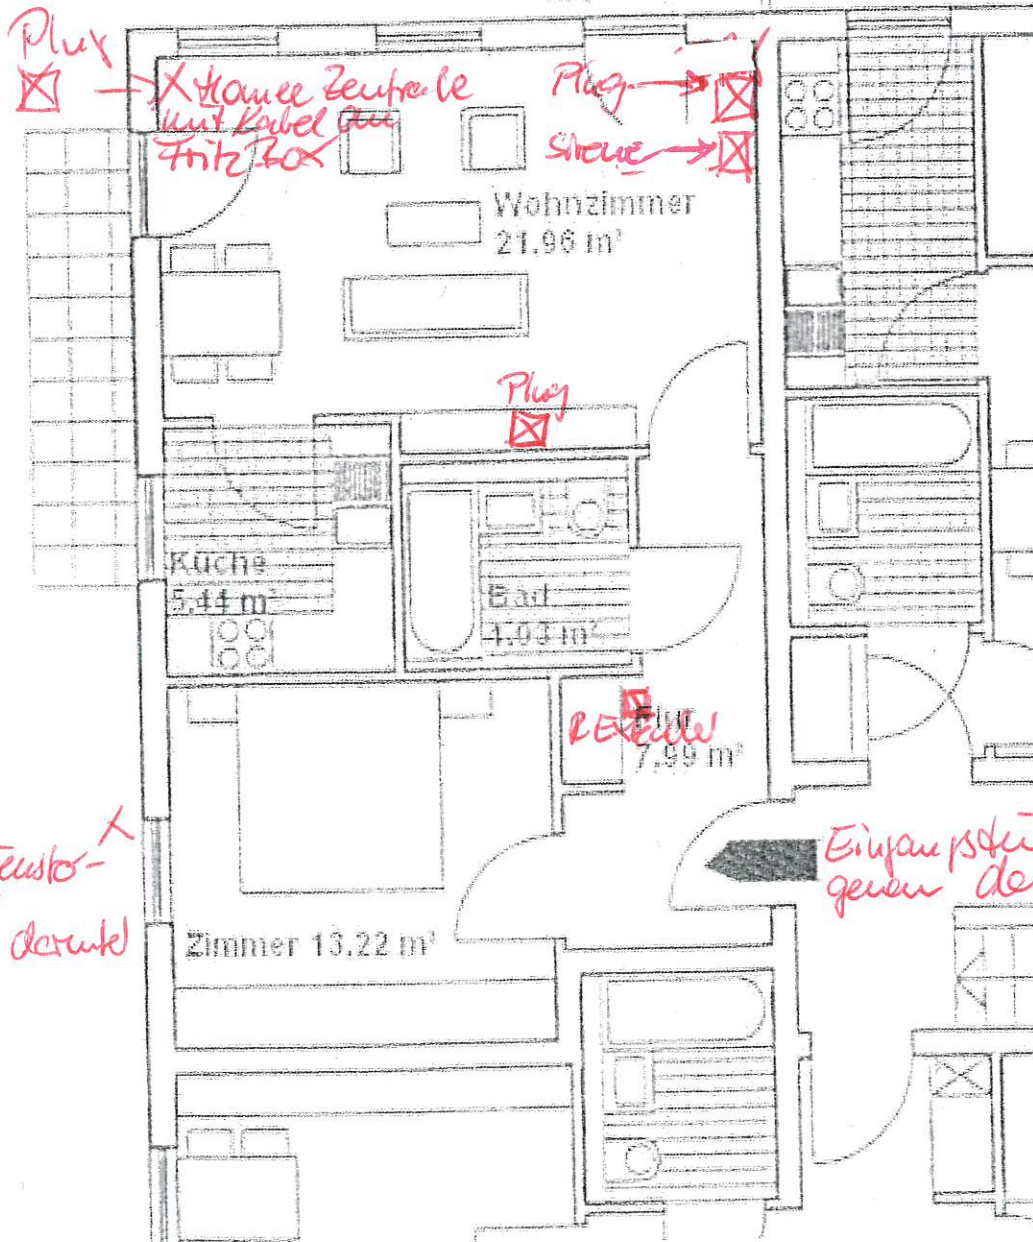

2.Zi.-Wohnung 56,42 m²

WG mit Feuersensor
genau darüber

Eingangstür vom WG
genau darunter